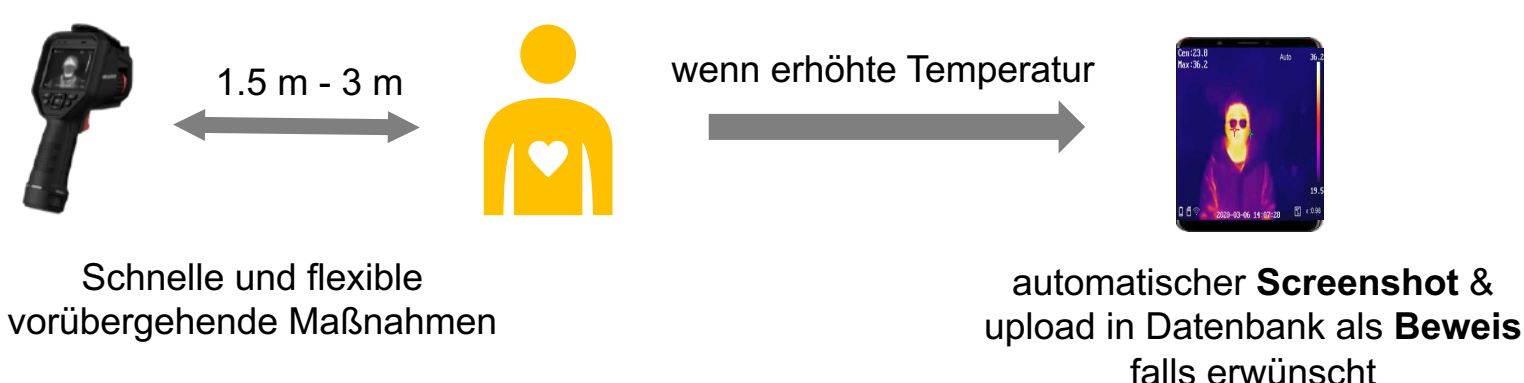

TAURUS Fever Screening Solutions EXKLUSIV 10 % RABATT FÜR ÖGV-MITGLIEDER

1 Fixes Screening über lange Distanzen | Fever Screening

Solution Details

Wand-Montage

Real-time Alarm Auswertung

- Installationshöhe: **1.7-2.5 m**
- Abstand zwischen Kamera und Person: **4.5-9 m** (15mm thermal lens); **3-7m** (10mm thermal lens)

Videomanagement-Server

PoE switch

NVR

Fever Screening Kamera

Produkt Information

- Thermal: 384 × 288, lens: 10/15 mm
- Optisch: 2688 × 1520, lens: 4/6 mm
- Gleichzeitiges Fieber-Screening für **bis zu 30 Personen**
- **Hohe Genauigkeit: ±0.5°C**
- Messbereich: 30-45°C
- Betriebstemperatur: 10-35°C
- **AI human body detection reduziert Fehlalarme**
- Bessere Auflösung, **mehr Bilddetail, größerer Messbereich**

2 Patrouillieren mit Handgerät | punktuelle Überprüfungen und Schnelltest

Solution Details

- Für vorläufige und vorbereitende Fieber-Checks durch (Wach-) Personal oder Einsatzkräften an Grenzen, Eingängen etc.
- Fieber-Check auf Distanz: Kein Stören der Mensch.
- Kein Anhalten am Kopf nötig.
- Funktioniert im Vorbeigehen

Thermal App

Hotspot

Handgerät auf Stativ

Produkt Information

- Thermal-Auflösung: 160 × 120
- Optische-Auflösung: Max 8 MP
- **Genauigkeit: ±0.5°C**
- Messbereich: 30-45°C
- 3.5" LCD touch screen
- Unterstützt **Wi-Fi hotspot**, automatischer Screenshot von Personen mit Fieber sowie Upload in Datenbank
- Unterstützt echtzeit **audio alarm**

Handgerät

3 Einsatz Szenarien

Krankenhaus & Altenheim